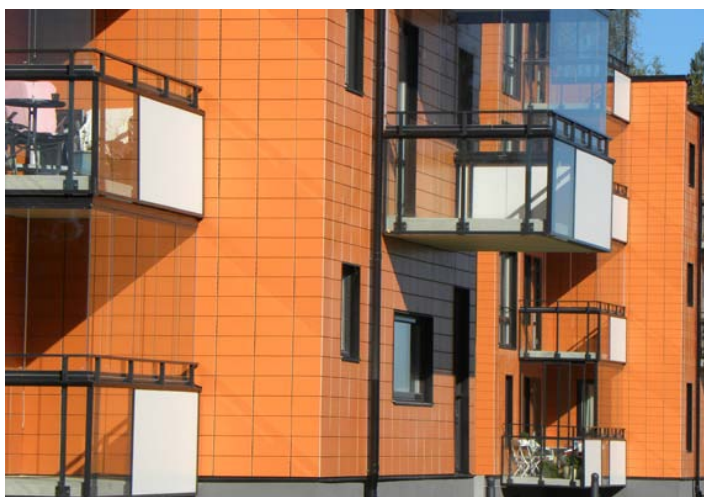

Bostäder, Kumla. Stenformat 400×200 mm